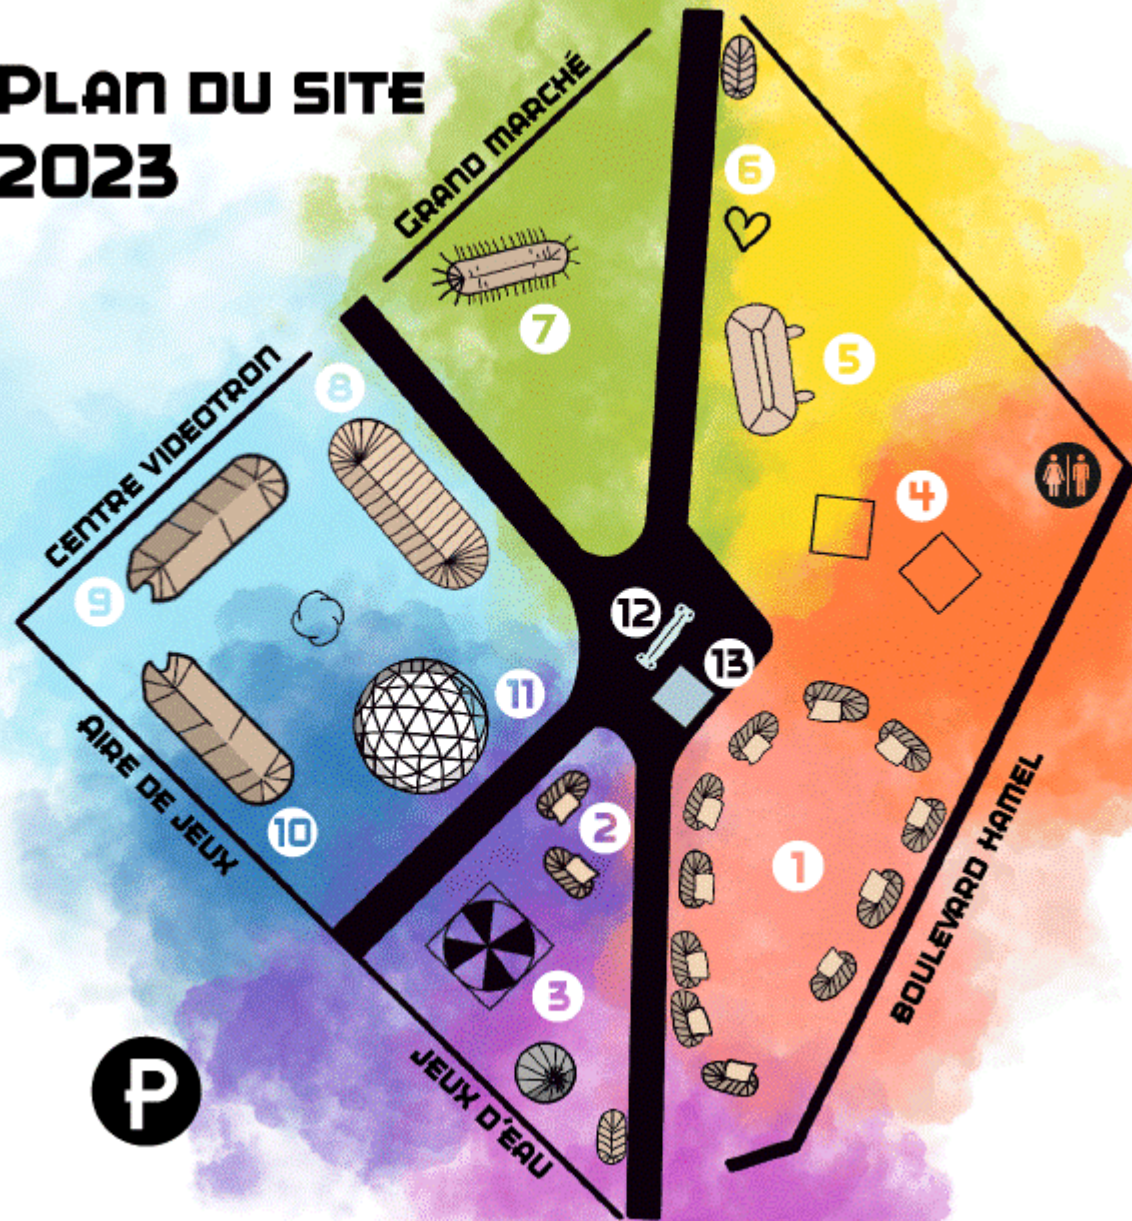

PLAN DU SITE 2023

LÉGENDE

- 1 Sentier des 11 nations
- 2 Espace démonstrations
- 3 Espace prestations culturelles Hydro-Québec
- 4 Espace Inuit et Espace Naskapi
- 5 Espace Biodiversité et Environnement
- 6 Jardin des cœurs
- 7 Espace de démonstration de cuisson traditionnelle
- 8 Boutique des artisans et librairie
- 9 Espace jeunesse Desjardins
- 10 Espace famille - Savoirs présenté par le Gouvernement du Québec
- 11 Espace famille - Parlons-en présenté par le gouvernement du Québec
- 12 Carte des 11 Nations
- 13 Espace Tourisme Autochtone Québec
- P Stationnement (\$)
- Sanitaires